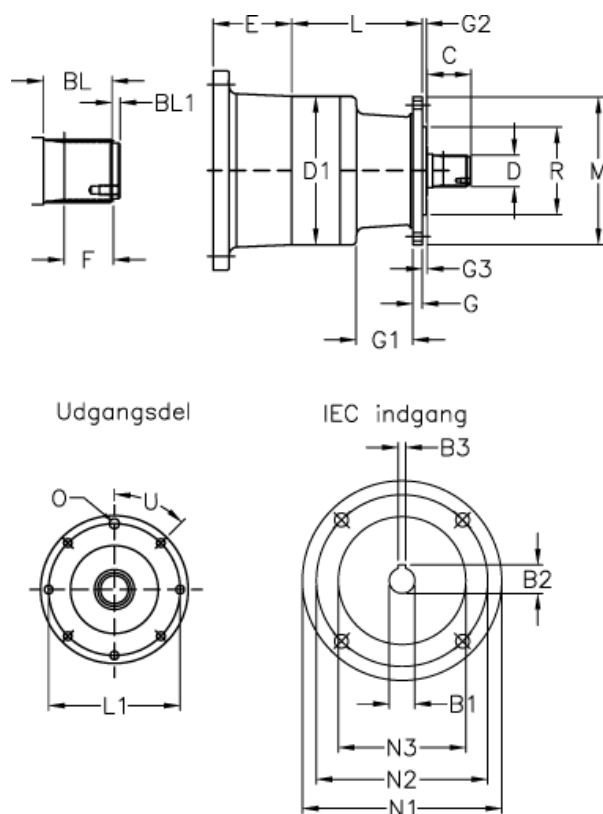

Article number: 4730001034810461

Description: Trasmital 300 L1-3,48 MZ-P 80  
splined solid shaft

## Measures

B1 = 19	E = 94	M = 185
B2 = 21.5	F = 30	N1 = 200
B3 = 8	G = 12	N2 = 165
BL = 43	G1 = 36	N3 = 130
BL1 = 5	G2 = 5	O = 8x10,5
C = 55	G3 = 6	R = 110
D = B40x36	L = 80	U degrees = 45
D1 = 185	L1 = 165	